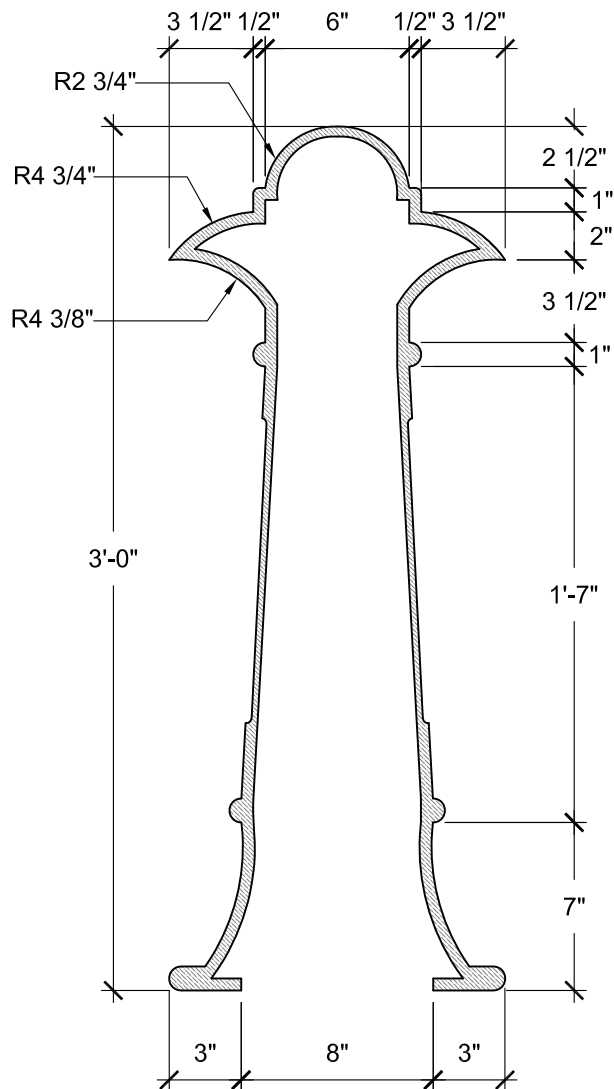

FRONT VIEW
SCALE: 1 1/2" = 1'-0"

SECTION A
SCALE: 1 1/2" = 1'-0"

SECTION B
SCALE: 1 1/2" = 1'-0"

SIZE CHART

NAME	HEIGHT	WIDTH
SBS 013.1	2'-0"	0'-10"
SBS 013.2	2'-6"	1'-0"
SBS 013.3	3'-0"	1'-2"
SBS 013.4	3'-6"	1'-5"
SBS 013.5	4'-0"	1'-7"